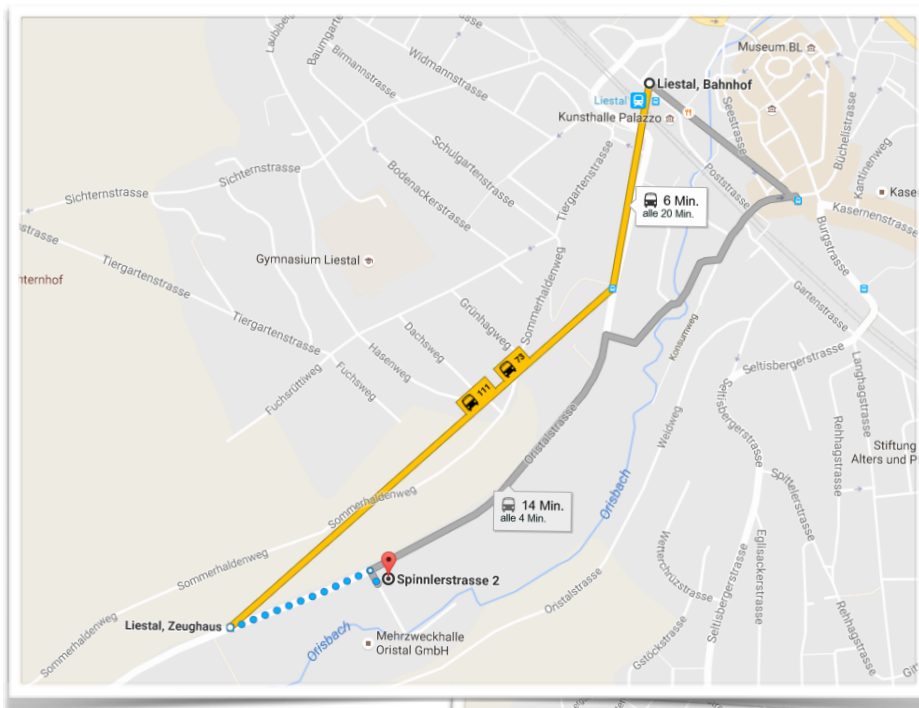

ANFAHRT

Spinnlerstrasse 2, 4410 Liestal

Vom Bahnhof in Liestal können Sie den Bus 111 oder Bus 77 bis Liestal, Zeughaus nehmen. Die Busse fahren alle 20 Min. und brauchen 6 Min.

Zu Fuss können Sie den hinteren Ausgang am Bahnhof nehmen. Von dort sind es 17 Min. und ca. 1.3 km.

Falls Sie mit dem Auto kommen hat es freie Parkplätze vor dem Business Center.